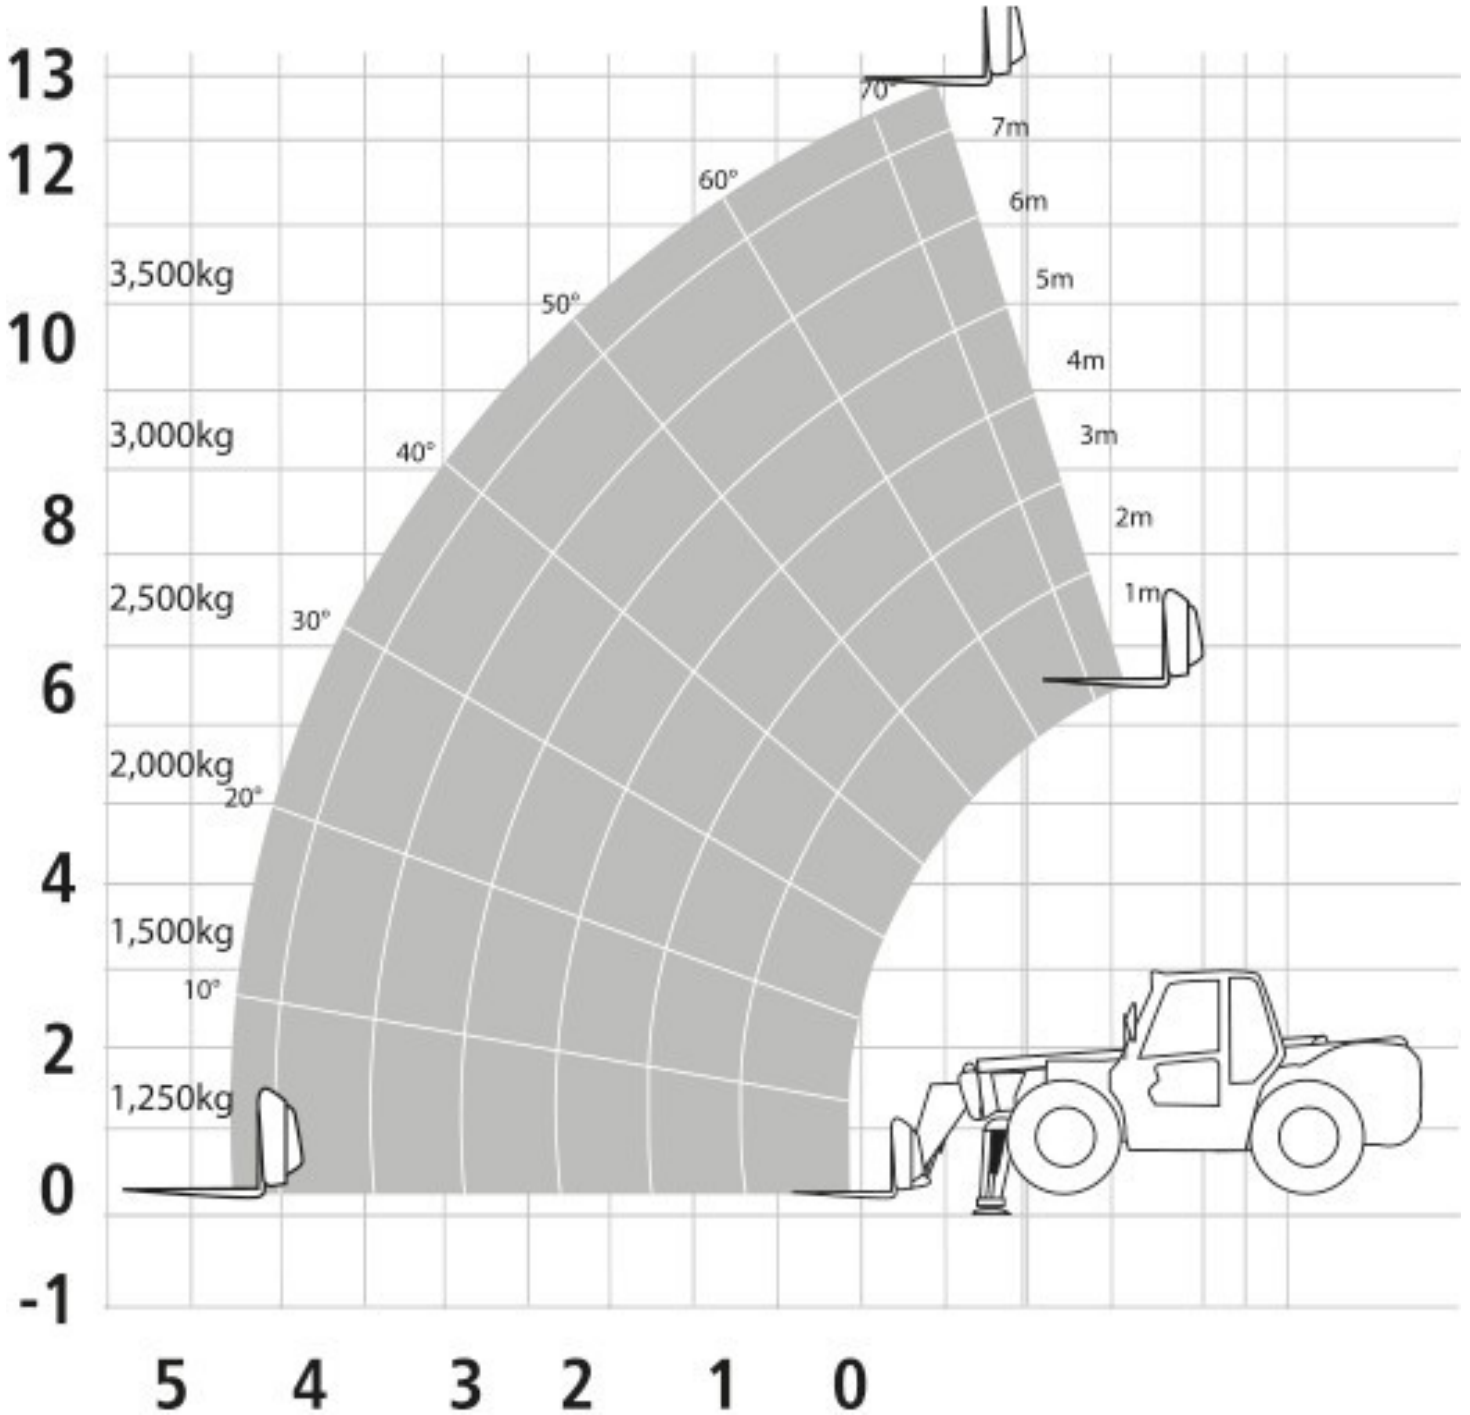

## ŁADOWARKA TELESKOPOWA JCB 535 140

**LNW POLSKA Sp. z o.o.**

39-200 Dębica, ul. Cmentarna 33/2

Tel: 518 847 832 / 510 079 216

[lnwpolska@gmail.com](mailto:lnwpolska@gmail.com) / [bogdanlnwpolska@gmail.com](mailto:bogdanlnwpolska@gmail.com)